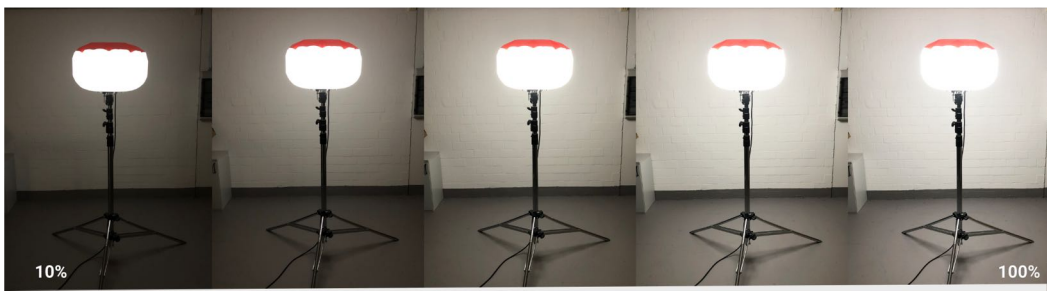

LUZ:IO dS 12V

LUZ:IO dS 230V

**LUZ:IO S
24V**

**LUZ:IO S
230V**

**LUZ:IO dS
12V**

**LUZ:IO dS
230V**

Technische Daten

Lichtquelle	LED	LED	LED dimmbar	LED dimmbar
Lichtstrom	11.000 Lm	11.000 Lm	8.000 Lm	8.000 Lm
Stromaufnahme	3,8A @ 24Vdc	0,4A @ 230Vac	6,8A @ 12Vdc	0,4A @ 230Vac
Eingangsspannung	24V DC	230V AC	12V DC	230V AC
Lichtausbeute	120 lm/W	120 lm/W	100 lm/W	100 lm/W
Verfügbare Lichtfarbe	3000K, 5000K	3000K, 5000K	3000K, 5000K	3000K, 5000K
Einschaltzeit	Instant	Instant	Instant	Instant
durchschn. Lebensdauer LED	50.000 h	50.000 h	50.000 h	50.000 h
Schutzklasse	IP 54	IP 54	IP 54	IP 54
Fernsteuerung	Nein	Nein	Ja	Ja
Stecker standard <i>(andere auf Anfrage)</i>	Autostecker (~ISO 4165)	Typ F (Schuko)	Autostecker (~ISO 4165)	Typ F (Schuko)

**LUZ:IO S
24V**

**LUZ:IO S
230V**

**LUZ:IO dS
12V**

**LUZ:IO dS
230V**

Maße & Gewichte

Nettogewicht	2,8kg	3,0kg	3,0 kg	3,2 kg
Hüllenmaße (im Betrieb)	D: 650mm, H: 400mm	D: 650mm, H: 400mm	D: 650mm, H: 400mm	D: 650mm, H: 400mm

**LUZ:IO M
230V**

Technische Daten

Lichtquelle	LED	LED
Lichtstrom	22.000Lm	22.000Lm
Stromaufnahme	7,6A @ 24Vdc	0,8A @ 230Vac
Eingangs-spannung	24V DC	230V AC
Lichtausbeute	120 lm/W	120 lm/W
Verfügbare Lichtfarbe	3000K, 5000K	3000K, 5000K
Einschaltzeit	Instant	Instant
durchschn. Lebensdauer LED	50.000 h	50.000 h
Schutzklasse	IP 54	IP 54
Fernsteuerung	No	No
Stecker standard (andere auf Anfrage)	Autostecker (~ISO 4165)	Typ F (Schuko)

**D: 650mm,
H: 400mm**

Beleuchtungs-daten

Beleuchtungs-fläche

1500 m²

1500 m²

max. Lichtstärke unter
Lichtballon

250 lx @ 2m

250 lx @ 2m